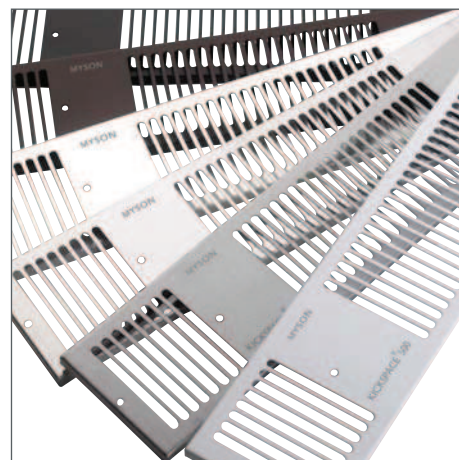

Voor elke situatie een KICKSPACE®

CV-model - geschikt voor aansluiting op bestaand CV-systeem (zuinig!)

Badkamer-model - CV-model met een 12V ventilator (externe 230/12V transformator), geschikt voor badkamers en andere vochtige ruimtes

Elektrische uitvoering - volledig elektrisch, stand-alone model (230V)

Combinatie-model - geschikt voor aansluiting op CV-systeem, met mogelijkheid om elektrisch te verwarmen wanneer het CV-systeem niet ingeschakeld is (voor- en naseizoen)

Welke KICKSPACE® heb ik nodig?

Met het onderstaande schema kunt u bepalen welke KICKSPACE® in uw situatie het best tot zijn recht komt. Vraag bij twijfel advies aan een erkend installateur.

Roosteropties

- RVS
- Ivoor
- Wit
- Chroom
- Zwart
- Bruin
- Aluminium