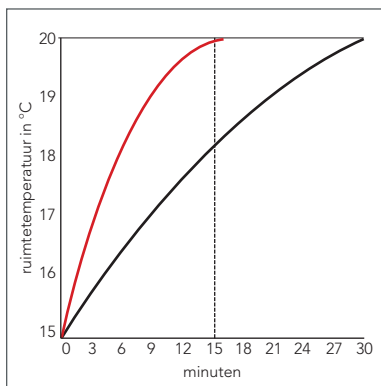

Vanuit een lage temperatuur verwarmt **KICKSPACE®** ruimtes veel sneller dan conventionele radiatoren!